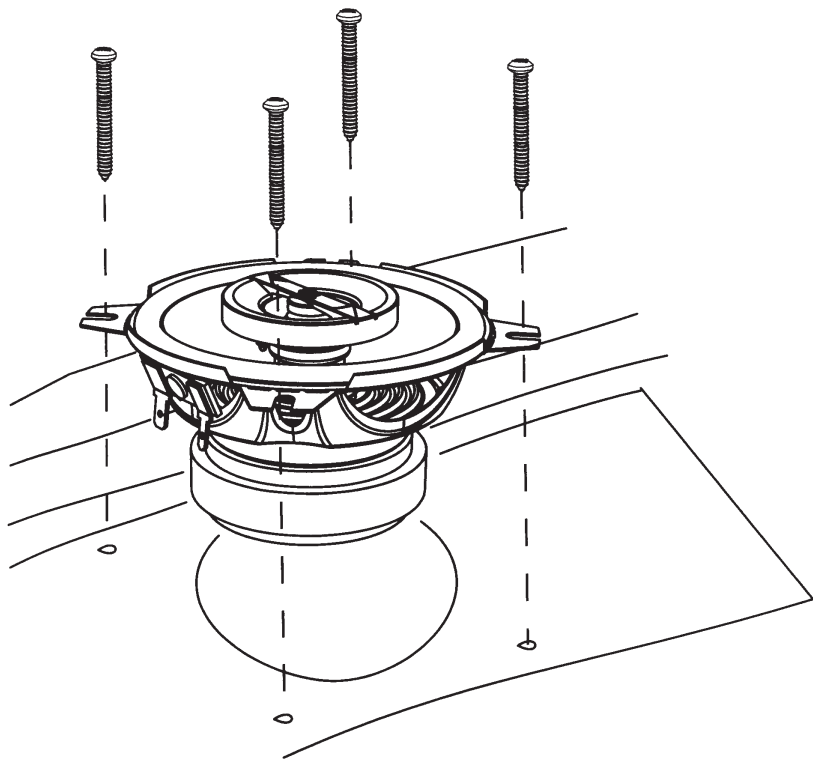

# GT7-4

Break off tabs for two-hole mounting  
Für die 2-Lochmontierung die Klappen herausbrechen  
Languettes sécables pour montage à deux trous  
Romper las pestañas para montaje de doble agujero  
Afbreektabs voor twee-gatsmontage  
Linguette di apertura per montaggio a doppio foro  
Bryt av flikar för två hål montering  
Afbreakelige tapper til to-huls-montering  
kaksireikäiselle asennukselle  
2穴マウント用爪(取付前に折り取る)  
折断用于双孔安装的接片  
Отрывное ушко для двух гнезд крепления  
Wyłamać zaślepki, aby zamontować głośnik dwiema śrubami  
Guias de furação para montagem de dois orifícios  
請折斷垂片以便用兩孔裝設  
iki delikli montaj için tırnakları kırın