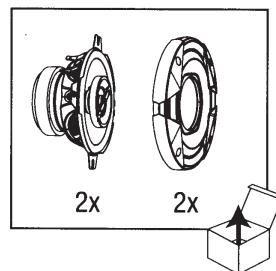

# GT7-4

Break off tabs for two-hole mounting  
Für die 2-Lochmontierung die Klappen herausbrechen  
Languettes sécables pour montage à deux trous  
Romper las pestañas para montaje de doble agujero  
Afbreektabs voor twee-gatsmontage  
Linguette di apertura per montaggio a doppio foro  
Bryt av flikar för två hål montering  
Afbreakelige tapper til to-huls-montering  
kaksireikäiselle asennukselle  
2穴マウント用爪(取付前に折り取る)  
折断用于双孔安装的接片  
Отрывное ушко для двух гнезд крепления  
Wyłamać zaślepki, aby zamontować głośnik dwiema śrubami  
Guias de furação para montagem de dois orifícios  
請折斷垂片以便用兩孔裝設  
iki delikli montaj için tırnakları kırın