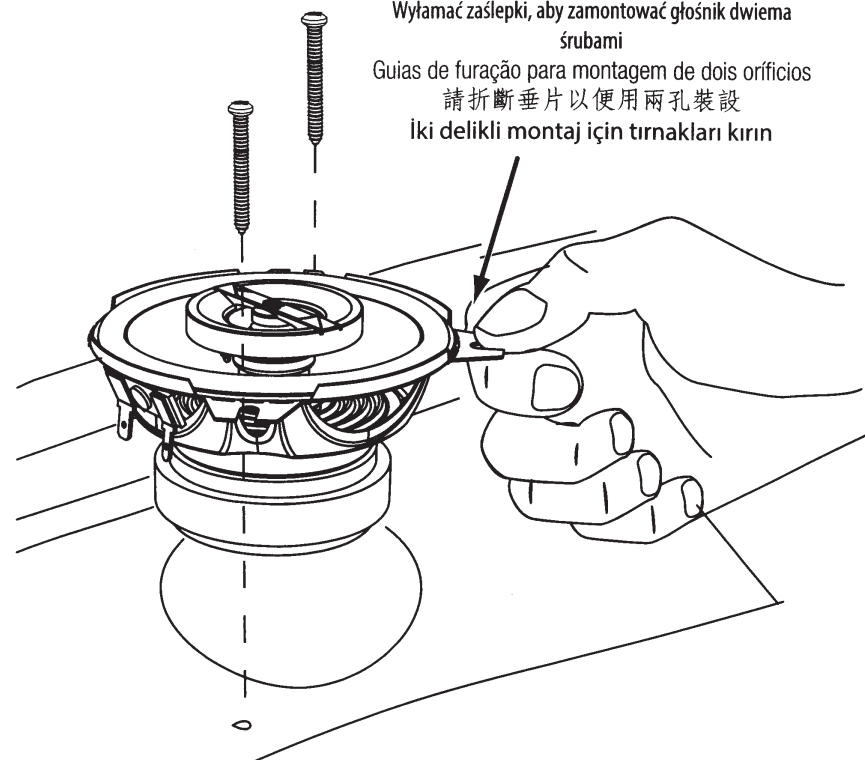

# GT7-4

Break off tabs for two-hole mounting  
Für die 2-Lochmontierung die Klappen herausbrechen  
Languettes sécables pour montage à deux trous  
Romper las pestañas para montaje de doble agujero  
Afbreektabs voor twee-gatsmontage  
Linguette di apertura per montaggio a doppio foro  
Bryt av flikar för två hål montering  
Afbreakelige tapper til to-huls-montering  
kaksireikäiselle asennukselle  
2穴マウント用爪(取付前に折り取る)  
折断用于双孔安装的接片  
Отрывное ушко для двух гнезд крепления  
Wyłamać zaślepki, aby zamontować głośnik dwiema śrubami  
Guias de furação para montagem de dois orifícios  
請折斷垂片以便用兩孔裝設  
iki delikli montaj için tırnakları kırın